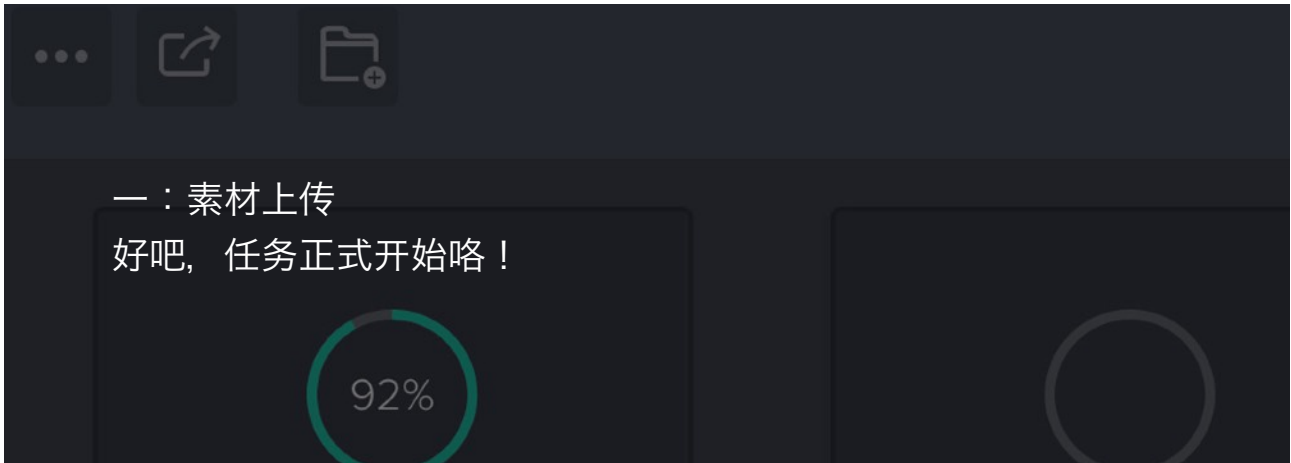

提供素材于本公司

无论是本公司拍摄，或是贵公司提供素材于本公司做剪辑，所有程序都是一样的。本公司会使用frame.io 为本公司上传下载素材的主要平台与工具。当所有素材都上传后，剪辑的工作基地在哪儿根本就不成问题，双方可以把焦点放在最合适剪辑影片的人选。请点击一下网址以知道更多关于frame.io上传下载的讯息：

www.vimeo.com/122805609

上传速度

您需要非常快的网速和无限上网数据才能够上传素材。您可以向贵国的网络数据公司查询您的网络数据，和点击[这里](#)查看您的网速。您必需具备网速约达10mb/1秒才能顺利上传影片素材。

如果我的网速慢呢？

如果您的网速较慢，比如像本公司到坦桑尼亚，埃塞尔比亚和土耳其拍摄的时候，网速较慢，要上传高素质素材是一件天方夜谭的事情。遇到这种情况时，本公司会先压缩素材至比较低的画质，再上传，剪辑，然后把剪辑文件的XML档案传给本地制作人，再把低画质的素材更换成高画质素材。

如果我想把照片放进影片里呢？

如果影片加进了照片的话，那影片看起来会比较低级，但是如果这些照片是关于未来企划案的话，那就无可避免了。如果您要传送动画或照片于本公司剪